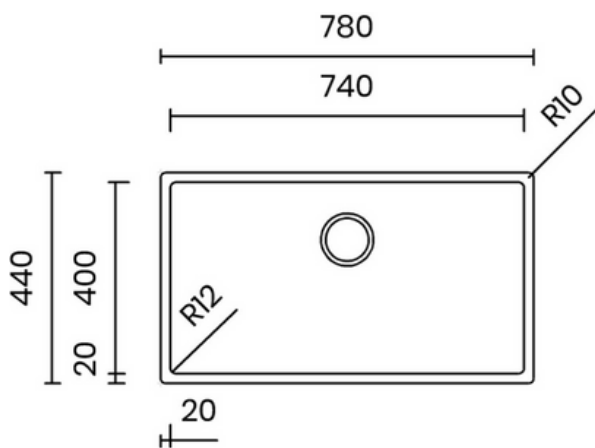

### VUÔNG VẸN THANH LỊCH

- Chất liệu: inox AISI 304
- Độ dày: đồng nhất 1 mm
- Chiều sâu chậu: 200 mm
- Kích thước ngoài: 780 x 440 mm
- Kích thước lòng chậu: 740 x 400 mm
- Hộc tủ: 900 mm
- Bộ xả tiêu chuẩn: 114 mm
- Bao gồm xi phông

### ELEGANT SQUARE

- Material: inox AISI 304
- Thickness: regular 1 mm
- Bowl depth: 200 mm
- Outer dimensions: 780 x 440 mm
- Bowl dimensions: 740 x 400 mm
- Cabinet: 900 mm
- Standard waste: 114 mm
- Siphon included