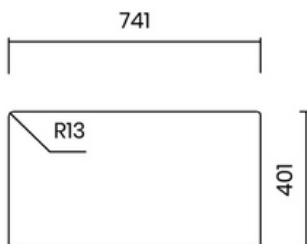

ELEGANT SQUARE

- Material: inox AISI 304
- Thickness: regular 1 mm
- Bowl depth: 200 mm
- Outer dimensions: 780 x 440 mm
- Bowl dimensions: 740 x 400 mm
- Cabinet: 900 mm
- Standard waste: 114 mm
- Siphon included