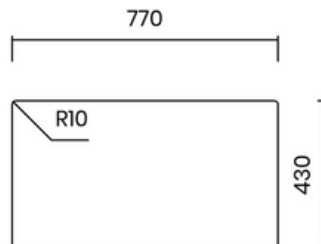

13.900.000 VND

VUÔNG VẸN THANH LỊCH

- Chất liệu: inox AISI 304
- Độ dày: đồng nhất 1 mm
- Chiều sâu chậu: 200 mm
- Kích thước ngoài: 780 x 440 mm
- Kích thước lòng chậu: 740 x 400 mm
- Hộc tủ: 900 mm
- Bộ xả tiêu chuẩn: 114 mm
- Bao gồm xi phông

ELEGANT SQUARE

- Material: inox AISI 304
- Thickness: regular 1 mm
- Bowl depth: 200 mm
- Outer dimensions: 780 x 440 mm
- Bowl dimensions: 740 x 400 mm
- Cabinet: 900 mm
- Standard waste: 114 mm
- Siphon included